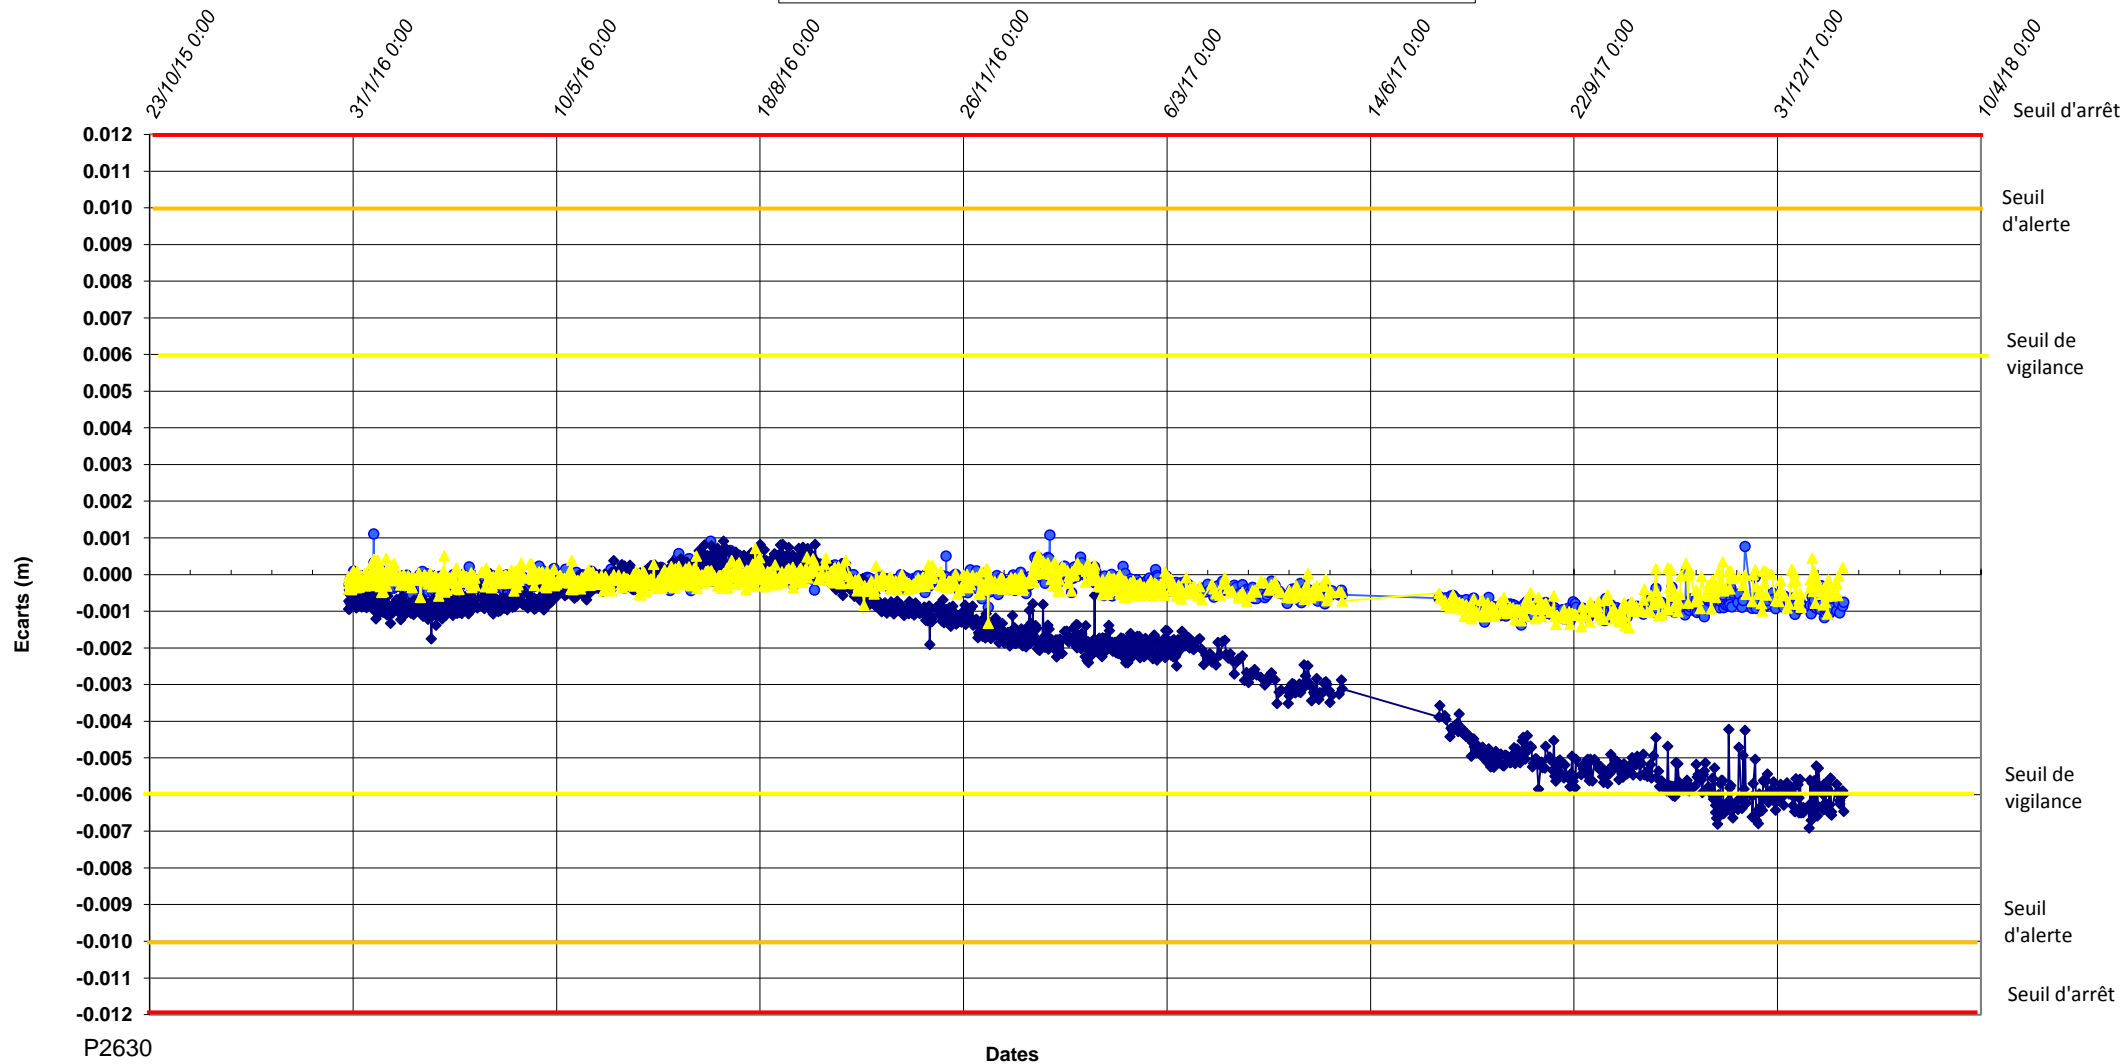

P2630-METRO RENNES-TUNNEL-Delta Z

P2630

Dates